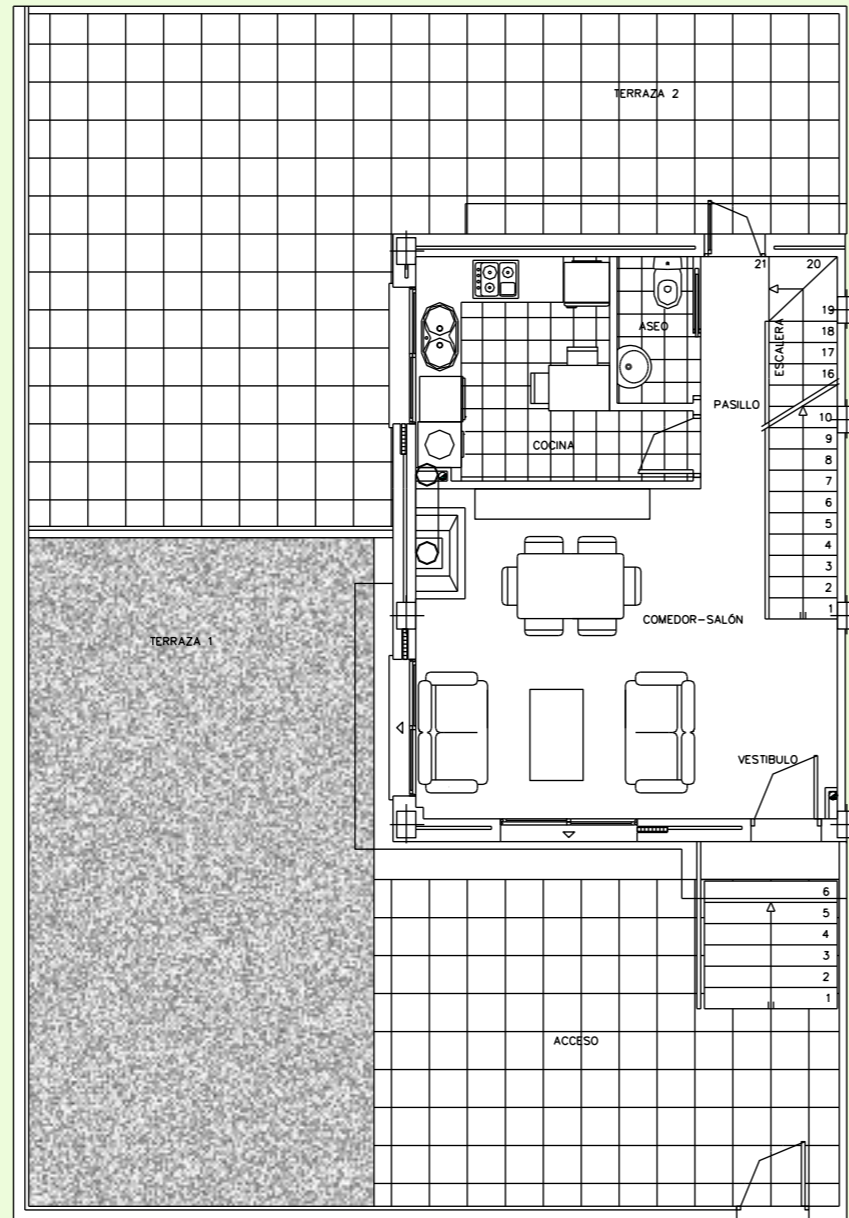

PLANTA SOTANO

PLANTA BAJA

PLANTA PRIMERA

PLANTA SEGUNDA

florazar, s.a.

C/ Ciudades unidas, 2
(Bajos edif. Florazar-2)
46400 - CULLERA (Valencia)
Tel: 96 172 03 10 Fax: 96 172 02 13
www.florazar.com
florazar@florazar.com

Parcela	ANCHO	SUPERFICIE
	6'00 m	175,68 m ²
Superficie Vivienda	CONSTRUIDA	UTIL
	135'02 m ²	108'74 m ²
Superficie Garaje	71'76 m ²	65'42 m ²
Superficie Total	206'78 m ²	174'16 m ²