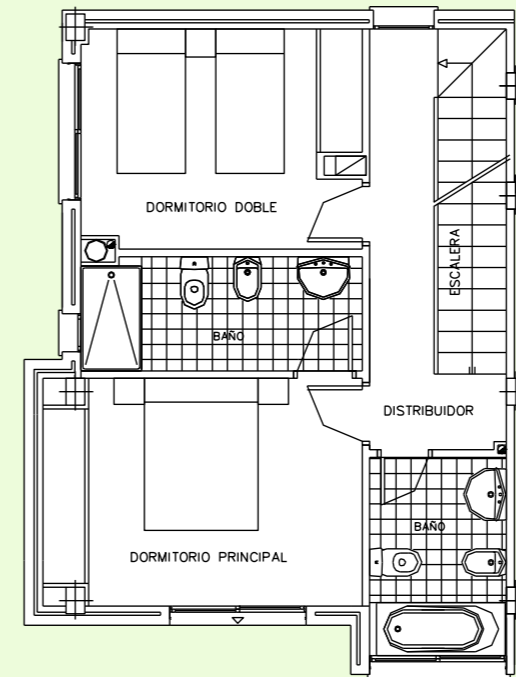

PLANTA SOTANO

PLANTA BAJA

PLANTA PRIMERA

PLANTA SEGUNDA

florazar, s.a.

C/ Ciudades unidas, 2
(Bajos edif. Florazar-2)
46400 - CULLERA (Valencia)
Tel: 96 172 03 10 Fax: 96 172 02 13
www.florazar.com
florazar@florazar.com

Parcela	ANCHO	SUPERFICIE
	6'00 m	175,68 m ²
Superficie Vivienda	CONSTRUIDA	UTIL
	135'02 m ²	108'74 m ²
Superficie Garaje	71'76 m ²	65'42 m ²
Superficie Total	206'78 m ²	174'16 m ²