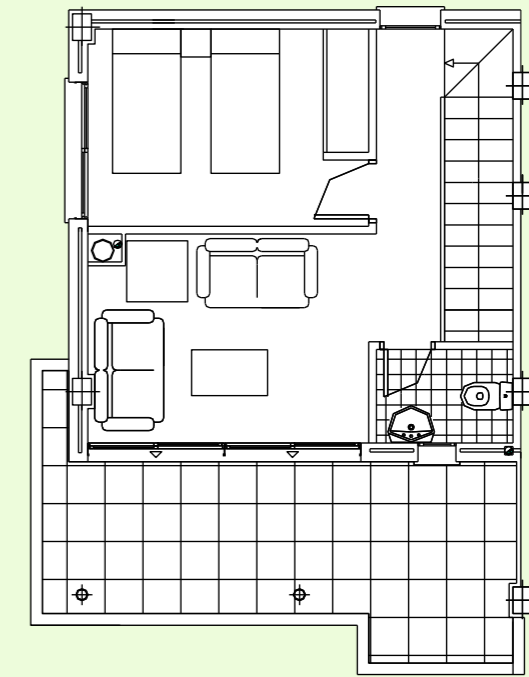

PLANTA SOTANO

PLANTA BAJA

PLANTA PRIMERA

PLANTA SEGUNDA

florazar, s.a.

C/ Ciudades unidas, 2
(Bajos edif. Florazar-2)
46400 - CULLERA (Valencia)
Tel: 96 172 03 10 Fax: 96 172 02 13
www.florazar.com
florazar@florazar.com

Parcela	ANCHO	SUPERFICIE
	6'00 m	175,68 m ²
Superficie Vivienda	CONSTRUIDA	UTIL
	135'02 m ²	108'74 m ²
Superficie Garaje	71'76 m ²	65'42 m ²
Superficie Total	206'78 m ²	174'16 m ²